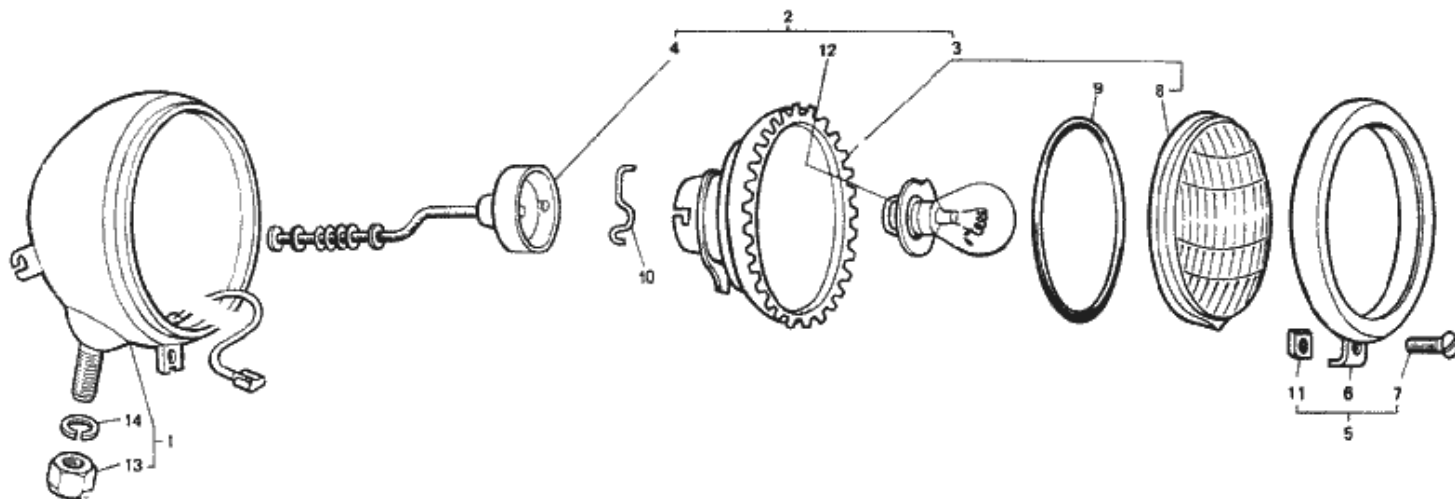

Т-40М  
Рис. 116. Фара 30.3711010.

Рис. 116. Фара 30.3711010

№	Номер по каталогу	Наименование детали	К-о	К-о	К-о	К-о	К-о
14	Шайба 12 ОТ ОСТ 37.001.115-75	Шайба 12 ОТ ОСТ 37.001.115-75	0	0	1	1	1
11	ФГ304-3711326	Шайба	0	0	1	1	1
6	ФГ304-3711315	Оправа	0	0	1	1	1
5	ФГ304-3711310	Оправа	0	0	1	1	1
4	ФГ304-3711290	Кожух	0	0	1	1	1
10	ФГ304-3711258	Держатель	0	0	4	4	4
1	ФГ304-3711100-16	Корпус	0	0	1	1	1
7	ФГ304-3711003	Винт специальный	0	0	1	1	1
9	ФГ300-3711224	Прокладка	0	0	1	1	1
13	Гайка М12Х1.25-6Н ОСТ 37.001.124-75	Гайка М12Х1.25-6Н ОСТ 37.001.124-75	0	0	1	1	1
12	A12-50	Лампа ТУ 16.545.212-78	0	0	1	1	1
3	30.3711220-02	Рефлектор	0	0	1	1	1
8	30.3711201-02	Рассеиватель	0	0	1	1	1
2	30.3711200-01	Элемент оптический	0	0	1	1	1
	30.3711010	Фара ТУ 37.003.989-80	0	0	1	1	1